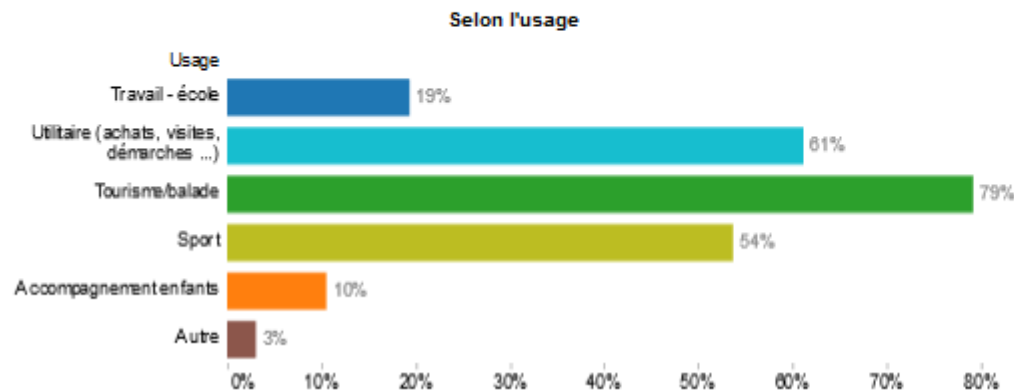

Ville de **La Baule Escoublac**

Climat vélo

Ville de La Baule Escoublac

Note : **3,35** / 6 (*moyenne nationale : 2,82*)
Catégorie : **< 20 000** habitants
Classement : **11** sur 89

Réponses valides : **67**
Réponses pour 1000 habitants : **4,3**
Disparité des notes : **moyenne**

Points forts et faibles

Ville de La Baule Escoublac

Points les plus forts (note positive et meilleure que la moyenne de la Catégorie)

Points les plus faibles (note négative et plus faible que la moyenne de la catégorie)

Participation

Ville de La Baule Escoublac

Notes par thème

Ville de La Baule Escoublac

Note sur 6 (1 : pas du tout d'accord / 6 tout à fait d'accord)

Notes détaillées

Ville de La Baule Escoublac

Note sur 6 (1 : pas du tout d'accord / 6 tout à fait d'accord)