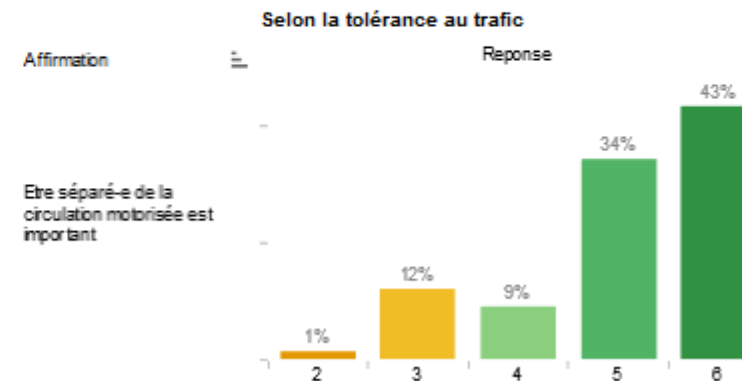

Ville de **La Baule Escoublac**

Climat vélo

Ville de La Baule Escoublac

Note : **3,35** / 6 (*moyenne nationale : 2,82*)
Catégorie : **< 20 000** habitants
Classement : **11** sur 89

Réponses valides : **67**
Réponses pour 1000 habitants : **4,3**
Disparité des notes : **moyenne**

Points forts et faibles

Ville de La Baule Escoublac

Points les plus forts (note positive et meilleure que la moyenne de la Catégorie)

Points les plus faibles (note négative et plus faible que la moyenne de la catégorie)

Participation

Ville de La Baule Escoublac

Notes par thème

Ville de La Baule Escoublac

Note sur 6 (1 : pas du tout d'accord / 6 tout à fait d'accord)

Notes détaillées

Ville de La Baule Escoublac

Note sur 6 (1 : pas du tout d'accord / 6 tout à fait d'accord)