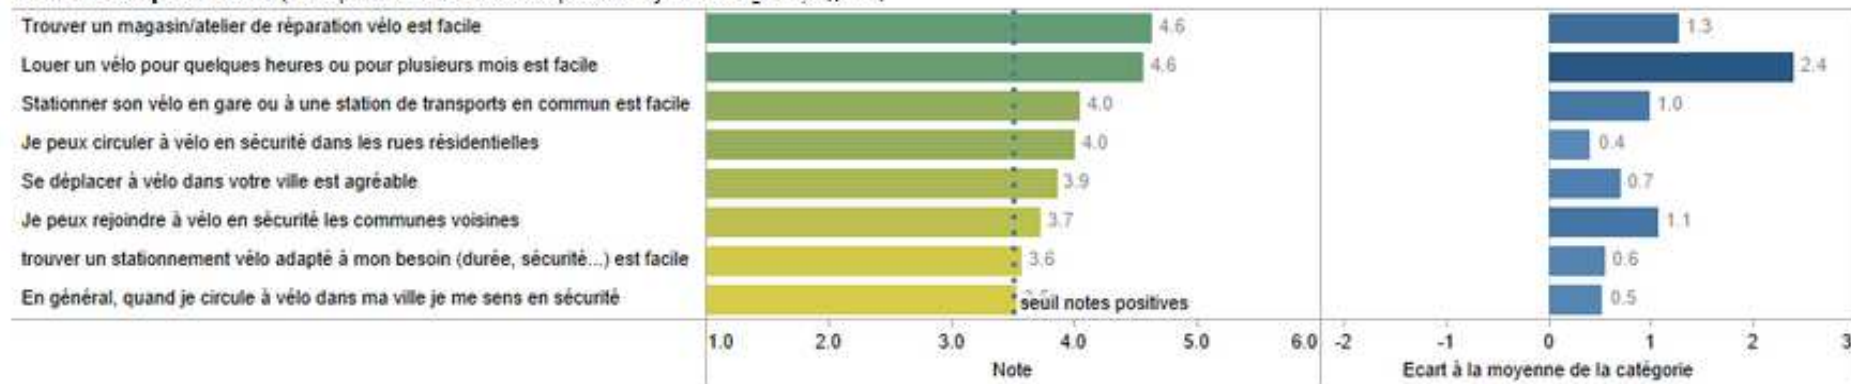

Ville de **La Baule Escoublac**

Climat vélo

Ville de La Baule Escoublac

Note : **3,35** / 6 (*moyenne nationale : 2,82*)
Catégorie : **< 20 000** habitants
Classement : **11** sur 89

Réponses valides : **67**
Réponses pour 1000 habitants : **4,3**
Disparité des notes : **moyenne**

Points forts et faibles

Ville de La Baule Escoublac

Points les plus forts (note positive et meilleure que la moyenne de la Catégorie)

Points les plus faibles (note négative et plus faible que la moyenne de la catégorie)