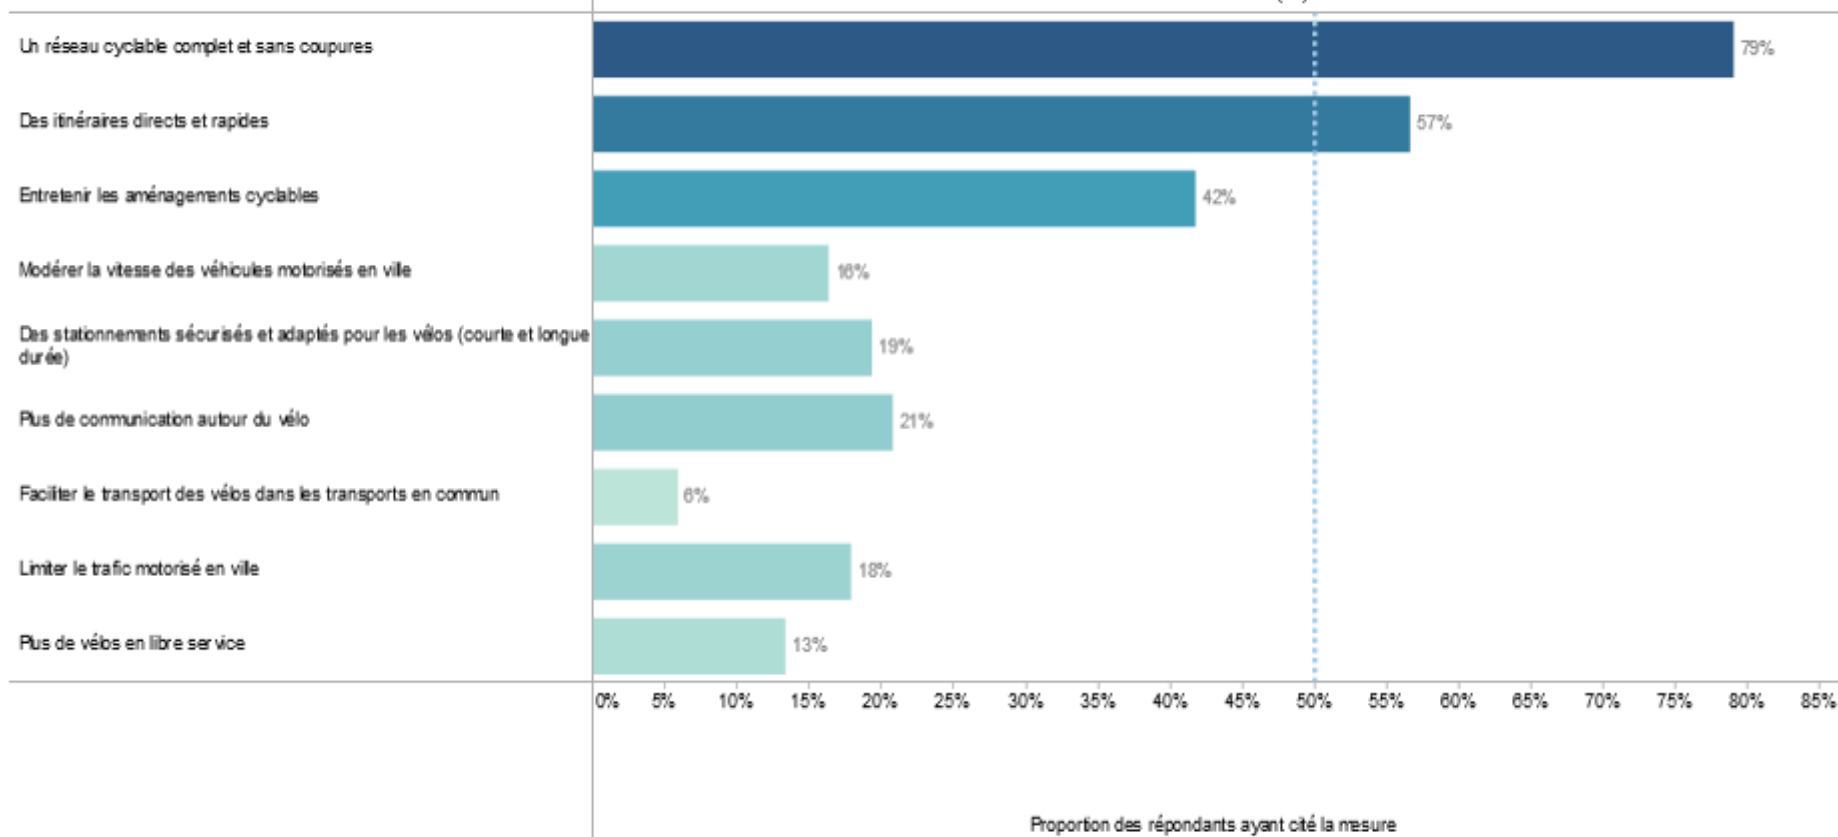

Points forts et faibles

Ville de La Baule Escoublac

Points les plus forts (note positive et meilleure que la moyenne de la Catégorie)

Points les plus faibles (note négative et plus faible que la moyenne de la catégorie)

Participation

Ville de La Baule Escoublac

Notes par thème

Ville de La Baule Escoublac

Note sur 6 (1 : pas du tout d'accord / 6 tout à fait d'accord)

Notes détaillées

Ville de La Baule Escoublac

Note sur 6 (1 : pas du tout d'accord / 6 tout à fait d'accord)

Préconisations des répondants

Ville de La Baule Escoublac

Préconisations des usagers pour améliorer la situation

La Baule-Escoublac (44)

Points noirs

Ville de **La Baule Escoublac**

Thème	Point noir

Sécurité