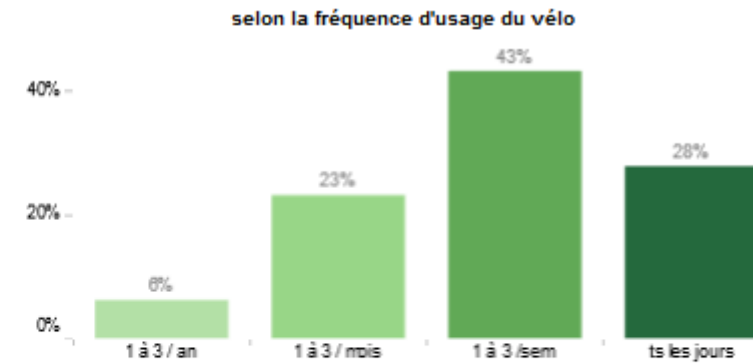

Participation

Ville de La Baule Escoublac