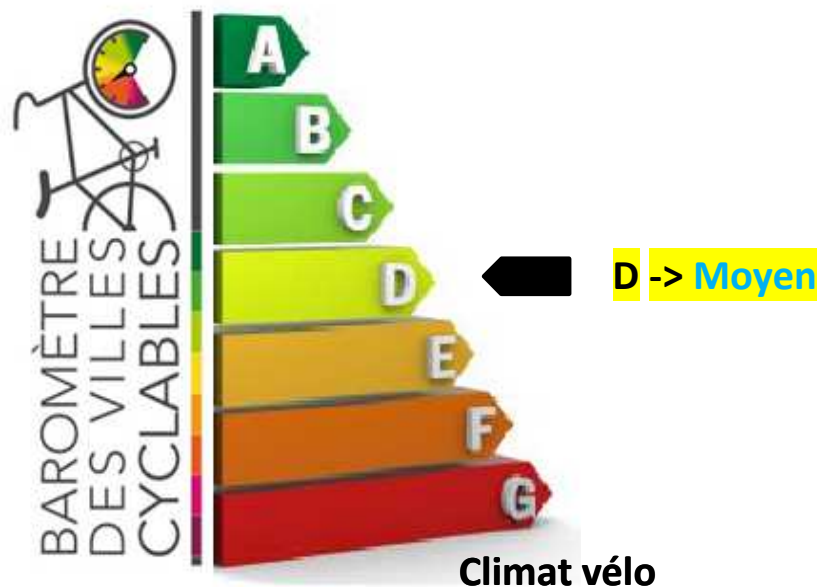

Ville de **La Baule Escoublac**

- ✓ Une catégorisation du **climat vélo en 7 classes**

- **A Très favorable**
- **B Favorable**
- **C Plutôt favorable**
- **D Moyennement favorable**
- **E Plutôt défavorable**
- **F Défavorable**
- **G Très défavorable**

Ville de **La Baule Escoublac**

Climat vélo

Ville de La Baule Escoublac

Note : **3,35** / 6 (*moyenne nationale : 2,82*)
Catégorie : **< 20 000** habitants
Classement : **11** sur 89

Réponses valides : **67**
Réponses pour 1000 habitants : **4,3**
Disparité des notes : **moyenne**