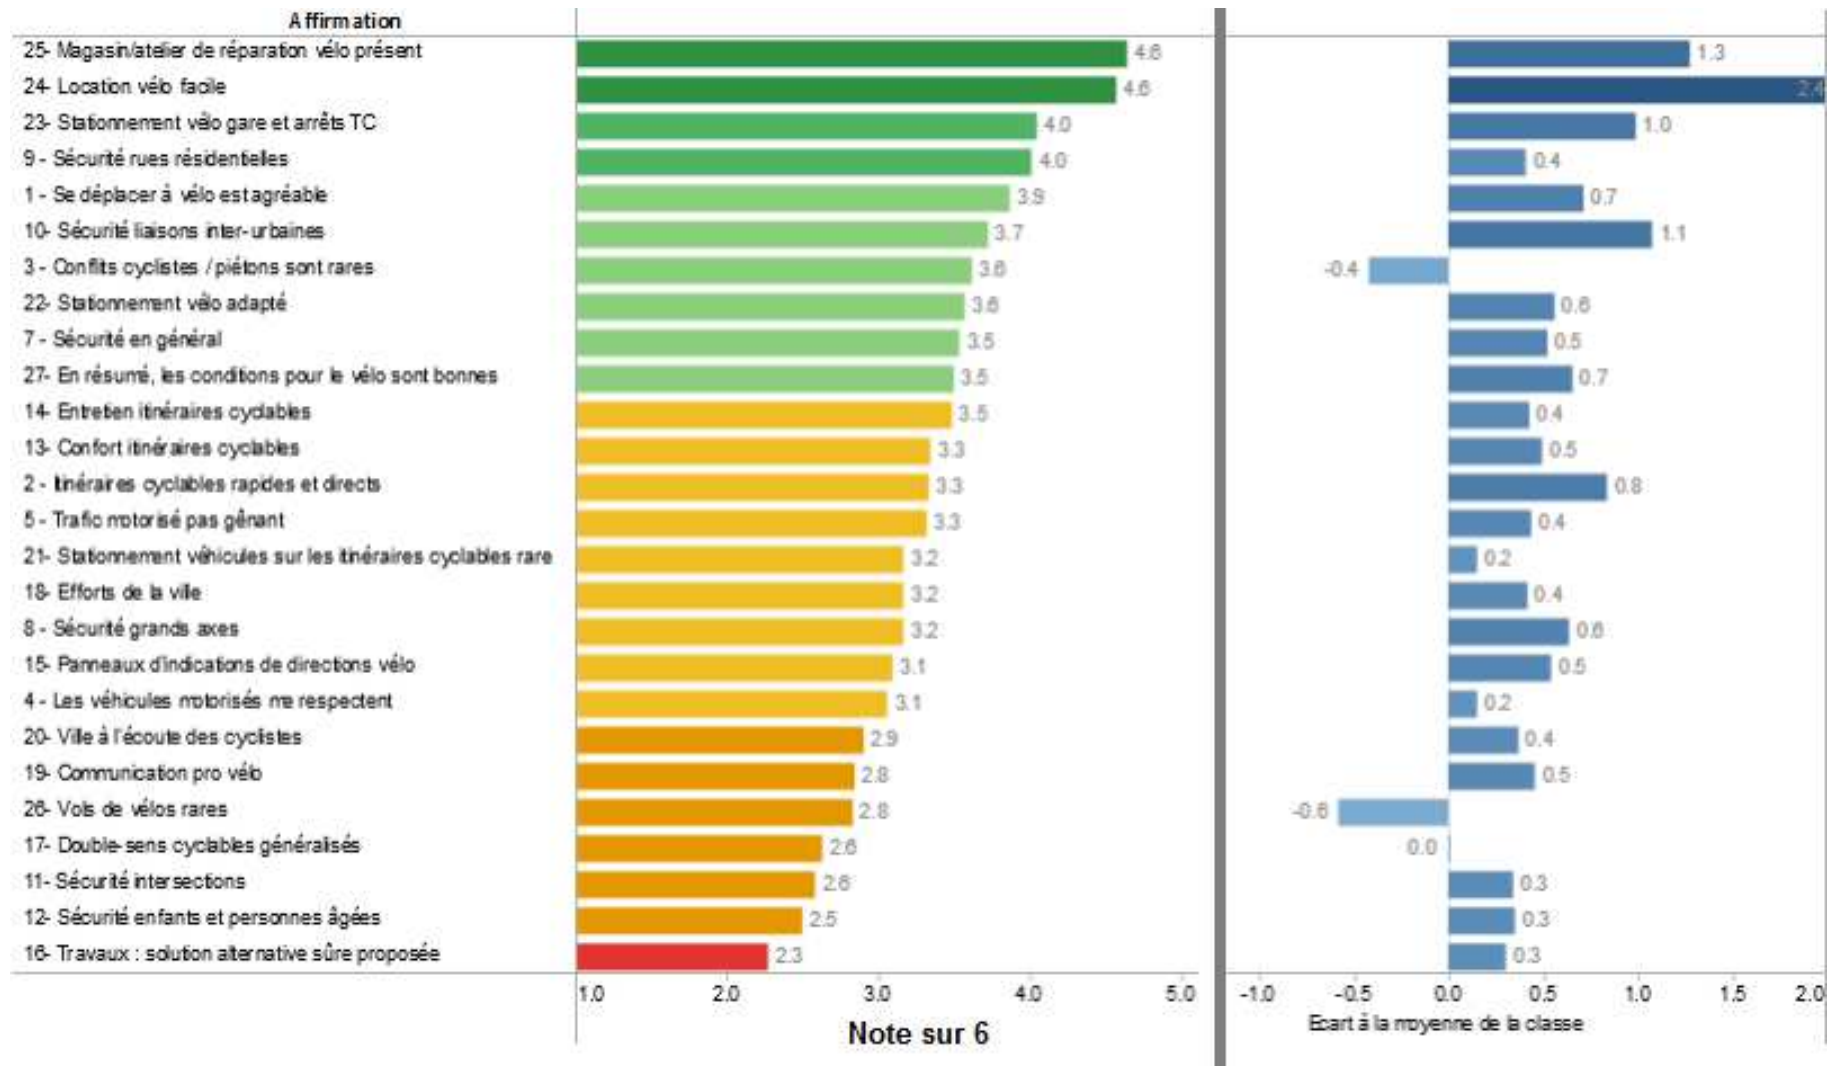

Points forts et faibles

Ville de La Baule Escoublac

Points les plus forts (note positive et meilleure que la moyenne de la Catégorie)

Points les plus faibles (note négative et plus faible que la moyenne de la catégorie)

Participation

Ville de La Baule Escoublac

Notes par thème

Ville de La Baule Escoublac

Note sur 6 (1 : pas du tout d'accord / 6 tout à fait d'accord)

Notes détaillées

Ville de La Baule Escoublac

Note sur 6 (1 : pas du tout d'accord / 6 tout à fait d'accord)

Préconisations des répondants

Ville de La Baule Escoublac

Préconisations des usagers pour améliorer la situation

La Baule-Escoublac (44)

Points noirs

Ville de **La Baule Escoublac**

Thème	Point noir

Sécurité